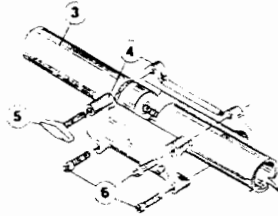

# RCT450c BOOM & TRIMMER PARTS

Item	Part No.	Description
1	147133	D-Handle
2	147134	D-Handle Hardware Assembly
3	160163	Upper Drive Shaft Housing
4	147135	Split-Boom Coupling Set
5	147137	Adjustment Knob
6	147136	Coupling Bolt Assembly
7	160164	Lower Drive Shaft Housing
8	147138	Lower Clamp Assembly
9	147139	Flexible Drive Shaft
10	147140	Retaining Ring
11	147141	Washer
12	147142	Bushing Housing Assembly
13	147145	Guard Mounting Screw Assembly
14	147839	Guard and Blade Assembly
15	147146	Anti-Rotation Screw
16	147144	Blade Assembly
17	147147	Spool Shaft
18	147148	Outer Spool and Eyelet Assembly

Item	Part No.	Description
19	147149	Eyelet
20	147151	Retainer (10 pack)
21	147150	Spring
22	147152	Inner Reel
23	147153	Bump Head Knob Assembly

### Optional Accessories

- \* 147073 Monoflail Cutting Line, 50 Feet **5.00**
- \* 147074 Spool and .065" Line

\* not shown

The above part numbers are for units with serial numbers greater than 003146751.

# RCT450c MOTOR PARTS/PIÈCES DU MOTEUR

<u>Item</u>	<u>Part No.</u>	<u>Description</u>	<u>Art</u>	<u>N° De Pièce</u>	<u>Designation</u>
1	160087	Motor Cover Screw Set	1	160087	Jeu D'Écrous du Couvercle du Moteur
2	147146	Anti-Rotation Screw	2	147146	Écrou Anti-Rotation
3	160158	Motor Housing Assembly	3	160158	Assemblage du Carter du Moteur
4	160159	Switch Assembly	4	160159	Assemblage de la Poire du Déclancheur
5	160160	Trigger	5	160160	Gachette
6	160092	Driver	6	160092	Arbre Moteur
7	160161	Motor	7	160161	Moteur
8	160094	Cooling Fan	8	160094	Ventilateur Réfrodisant
9	160162	Power Cord	9	160162	Corde Électrique