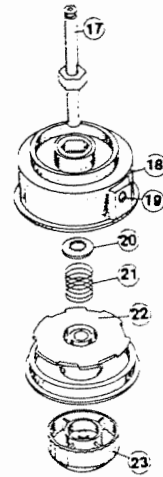

# RCT450c BOOM & TRIMMER PARTS

Item	Part No.	Description
1	147133	D-Handle
2	147134	D-Handle Hardware Assembly
3	160163	Upper Drive Shaft Housing
4	147135	Split-Boom Coupling Set
5	147137	Adjustment Knob
6	147136	Coupling Bolt Assembly
7	160164	Lower Drive Shaft Housing
8	147138	Lower Clamp Assembly
9	147139	Flexible Drive Shaft
10	147140	Retaining Ring
11	147141	Washer
12	147142	Bushing Housing Assembly
13	147145	Guard Mounting Screw Assembly
14	147839	Guard and Blade Assembly
15	147146	Anti-Rotation Screw
16	147144	Blade Assembly
17	147147	Spool Shaft
18	147148	Outer Spool and Eyelet Assembly

Item	Part No.	Description
19	147149	Eyelet
20	147151	Retainer (10 pack)
21	147150	Spring
22	147152	Inner Reel
23	147153	Bump Head Knob Assembly

### Optional Accessories

- \* 147073 Monoflail Cutting Line, 50 Feet **5.00**
- \* 147074 Spool and .065" Line

\* not shown

The above part numbers are for units with serial numbers greater than 003146751.

# RCT450c MOTOR PARTS/PIÈCES DU MOTEUR

<u>Item</u>	<u>Part No.</u>	<u>Description</u>	<u>Art</u>	<u>N° De Pièce</u>	<u>Designation</u>
1	160087	Motor Cover Screw Set	1	160087	Jeu D'Écrous du Couvercle du Moteur
2	147146	Anti-Rotation Screw	2	147146	Écrou Anti-Rotation
3	160158	Motor Housing Assembly	3	160158	Assemblage du Carter du Moteur
4	160159	Switch Assembly	4	160159	Assemblage de la Poire du Déclancheur
5	160160	Trigger	5	160160	Gachette
6	160092	Driver	6	160092	Arbre Moteur
7	160161	Motor	7	160161	Moteur
8	160094	Cooling Fan	8	160094	Ventilateur Réfrodisant
9	160162	Power Cord	9	160162	Corde Électrique