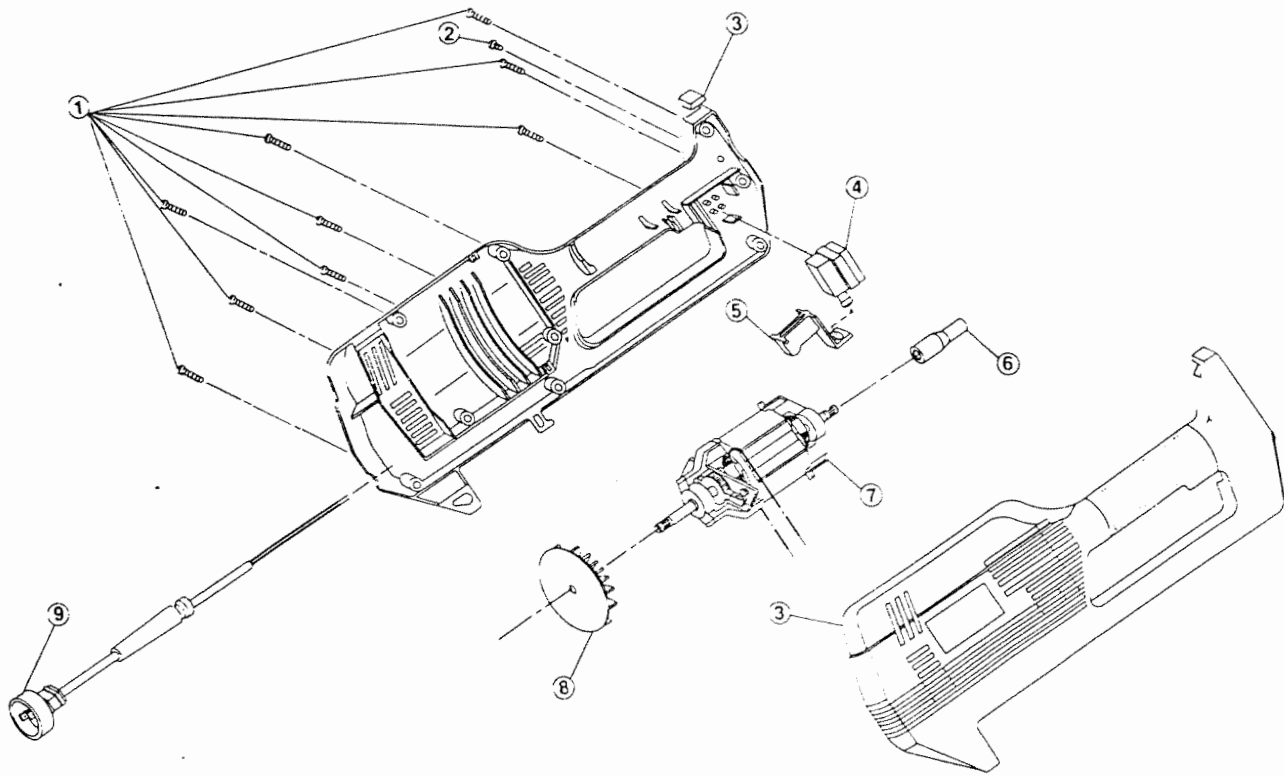

# RCT450c BOOM & TRIMMER PARTS

Item	Part No.	Description
1	147133	D-Handle
2	147134	D-Handle Hardware Assembly
3	160163	Upper Drive Shaft Housing
4	147135	Split-Boom Coupling Set
5	147137	Adjustment Knob
6	147136	Coupling Bolt Assembly
7	160164	Lower Drive Shaft Housing
8	147138	Lower Clamp Assembly
9	147139	Flexible Drive Shaft
10	147140	Retaining Ring
11	147141	Washer
12	147142	Bushing Housing Assembly
13	147145	Guard Mounting Screw Assembly
14	147839	Guard and Blade Assembly
15	147146	Anti-Rotation Screw
16	147144	Blade Assembly
17	147147	Spool Shaft
18	147148	Outer Spool and Eyelet Assembly

Item	Part No.	Description
19	147149	Eyelet
20	147151	Retainer (10 pack)
21	147150	Spring
22	147152	Inner Reel
23	147153	Bump Head Knob Assembly

### Optional Accessories

- \* 147073 Monoflail Cutting Line, 50 Feet **5.00**
- \* 147074 Spool and .065" Line

\* not shown

The above part numbers are for units with serial numbers greater than 003146751.

# RCT450c MOTOR PARTS/PIÈCES DU MOTEUR

<u>Item</u>	<u>Part No.</u>	<u>Description</u>	<u>Art</u>	<u>N° De Pièce</u>	<u>Designation</u>
1	160087	Motor Cover Screw Set	1	160087	Jeu D'Écrous du Couvercle du Moteur
2	147146	Anti-Rotation Screw	2	147146	Écrou Anti-Rotation
3	160158	Motor Housing Assembly	3	160158	Assemblage du Carter du Moteur
4	160159	Switch Assembly	4	160159	Assemblage de la Poire du Déclancheur
5	160160	Trigger	5	160160	Gachette
6	160092	Driver	6	160092	Arbre Moteur
7	160161	Motor	7	160161	Moteur
8	160094	Cooling Fan	8	160094	Ventilateur Réfrodisant
9	160162	Power Cord	9	160162	Corde Électrique