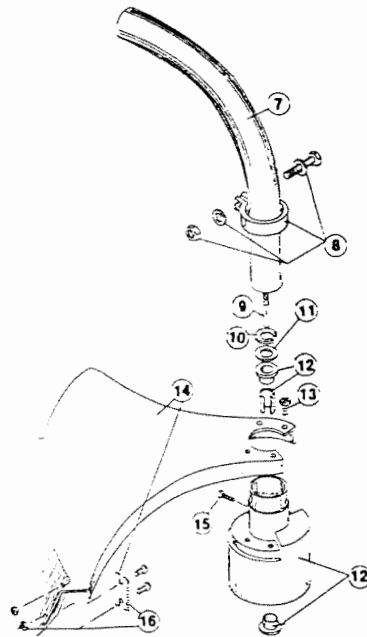

# RCT450c BOOM & TRIMMER PARTS

Item	Part No.	Description
1	147133	D-Handle
2	147134	D-Handle Hardware Assembly
3	160163	Upper Drive Shaft Housing
4	147135	Split-Boom Coupling Set
5	147137	Adjustment Knob
6	147136	Coupling Bolt Assembly
7	160164	Lower Drive Shaft Housing
8	147138	Lower Clamp Assembly
9	147139	Flexible Drive Shaft
10	147140	Retaining Ring
11	147141	Washer
12	147142	Bushing Housing Assembly
13	147145	Guard Mounting Screw Assembly
14	147839	Guard and Blade Assembly
15	147146	Anti-Rotation Screw
16	147144	Blade Assembly
17	147147	Spool Shaft
18	147148	Outer Spool and Eyelet Assembly

Item	Part No.	Description
19	147149	Eyelet
20	147151	Retainer (10 pack)
21	147150	Spring
22	147152	Inner Reel
23	147153	Bump Head Knob Assembly

### Optional Accessories

- \* 147073 Monoflail Cutting Line, 50 Feet **5.00**
- \* 147074 Spool and .065" Line

\* not shown

The above part numbers are for units with serial numbers greater than 003146751.

# RCT450c MOTOR PARTS/PIÈCES DU MOTEUR

<u>Item</u>	<u>Part No.</u>	<u>Description</u>	<u>Art</u>	<u>N° De Pièce</u>	<u>Designation</u>
1	160087	Motor Cover Screw Set	1	160087	Jeu D'Écrous du Couvercle du Moteur
2	147146	Anti-Rotation Screw	2	147146	Écrou Anti-Rotation
3	160158	Motor Housing Assembly	3	160158	Assemblage du Carter du Moteur
4	160159	Switch Assembly	4	160159	Assemblage de la Poire du Déclancheur
5	160160	Trigger	5	160160	Gachette
6	160092	Driver	6	160092	Arbre Moteur
7	160161	Motor	7	160161	Moteur
8	160094	Cooling Fan	8	160094	Ventilateur Réfrodisant
9	160162	Power Cord	9	160162	Corde Électrique